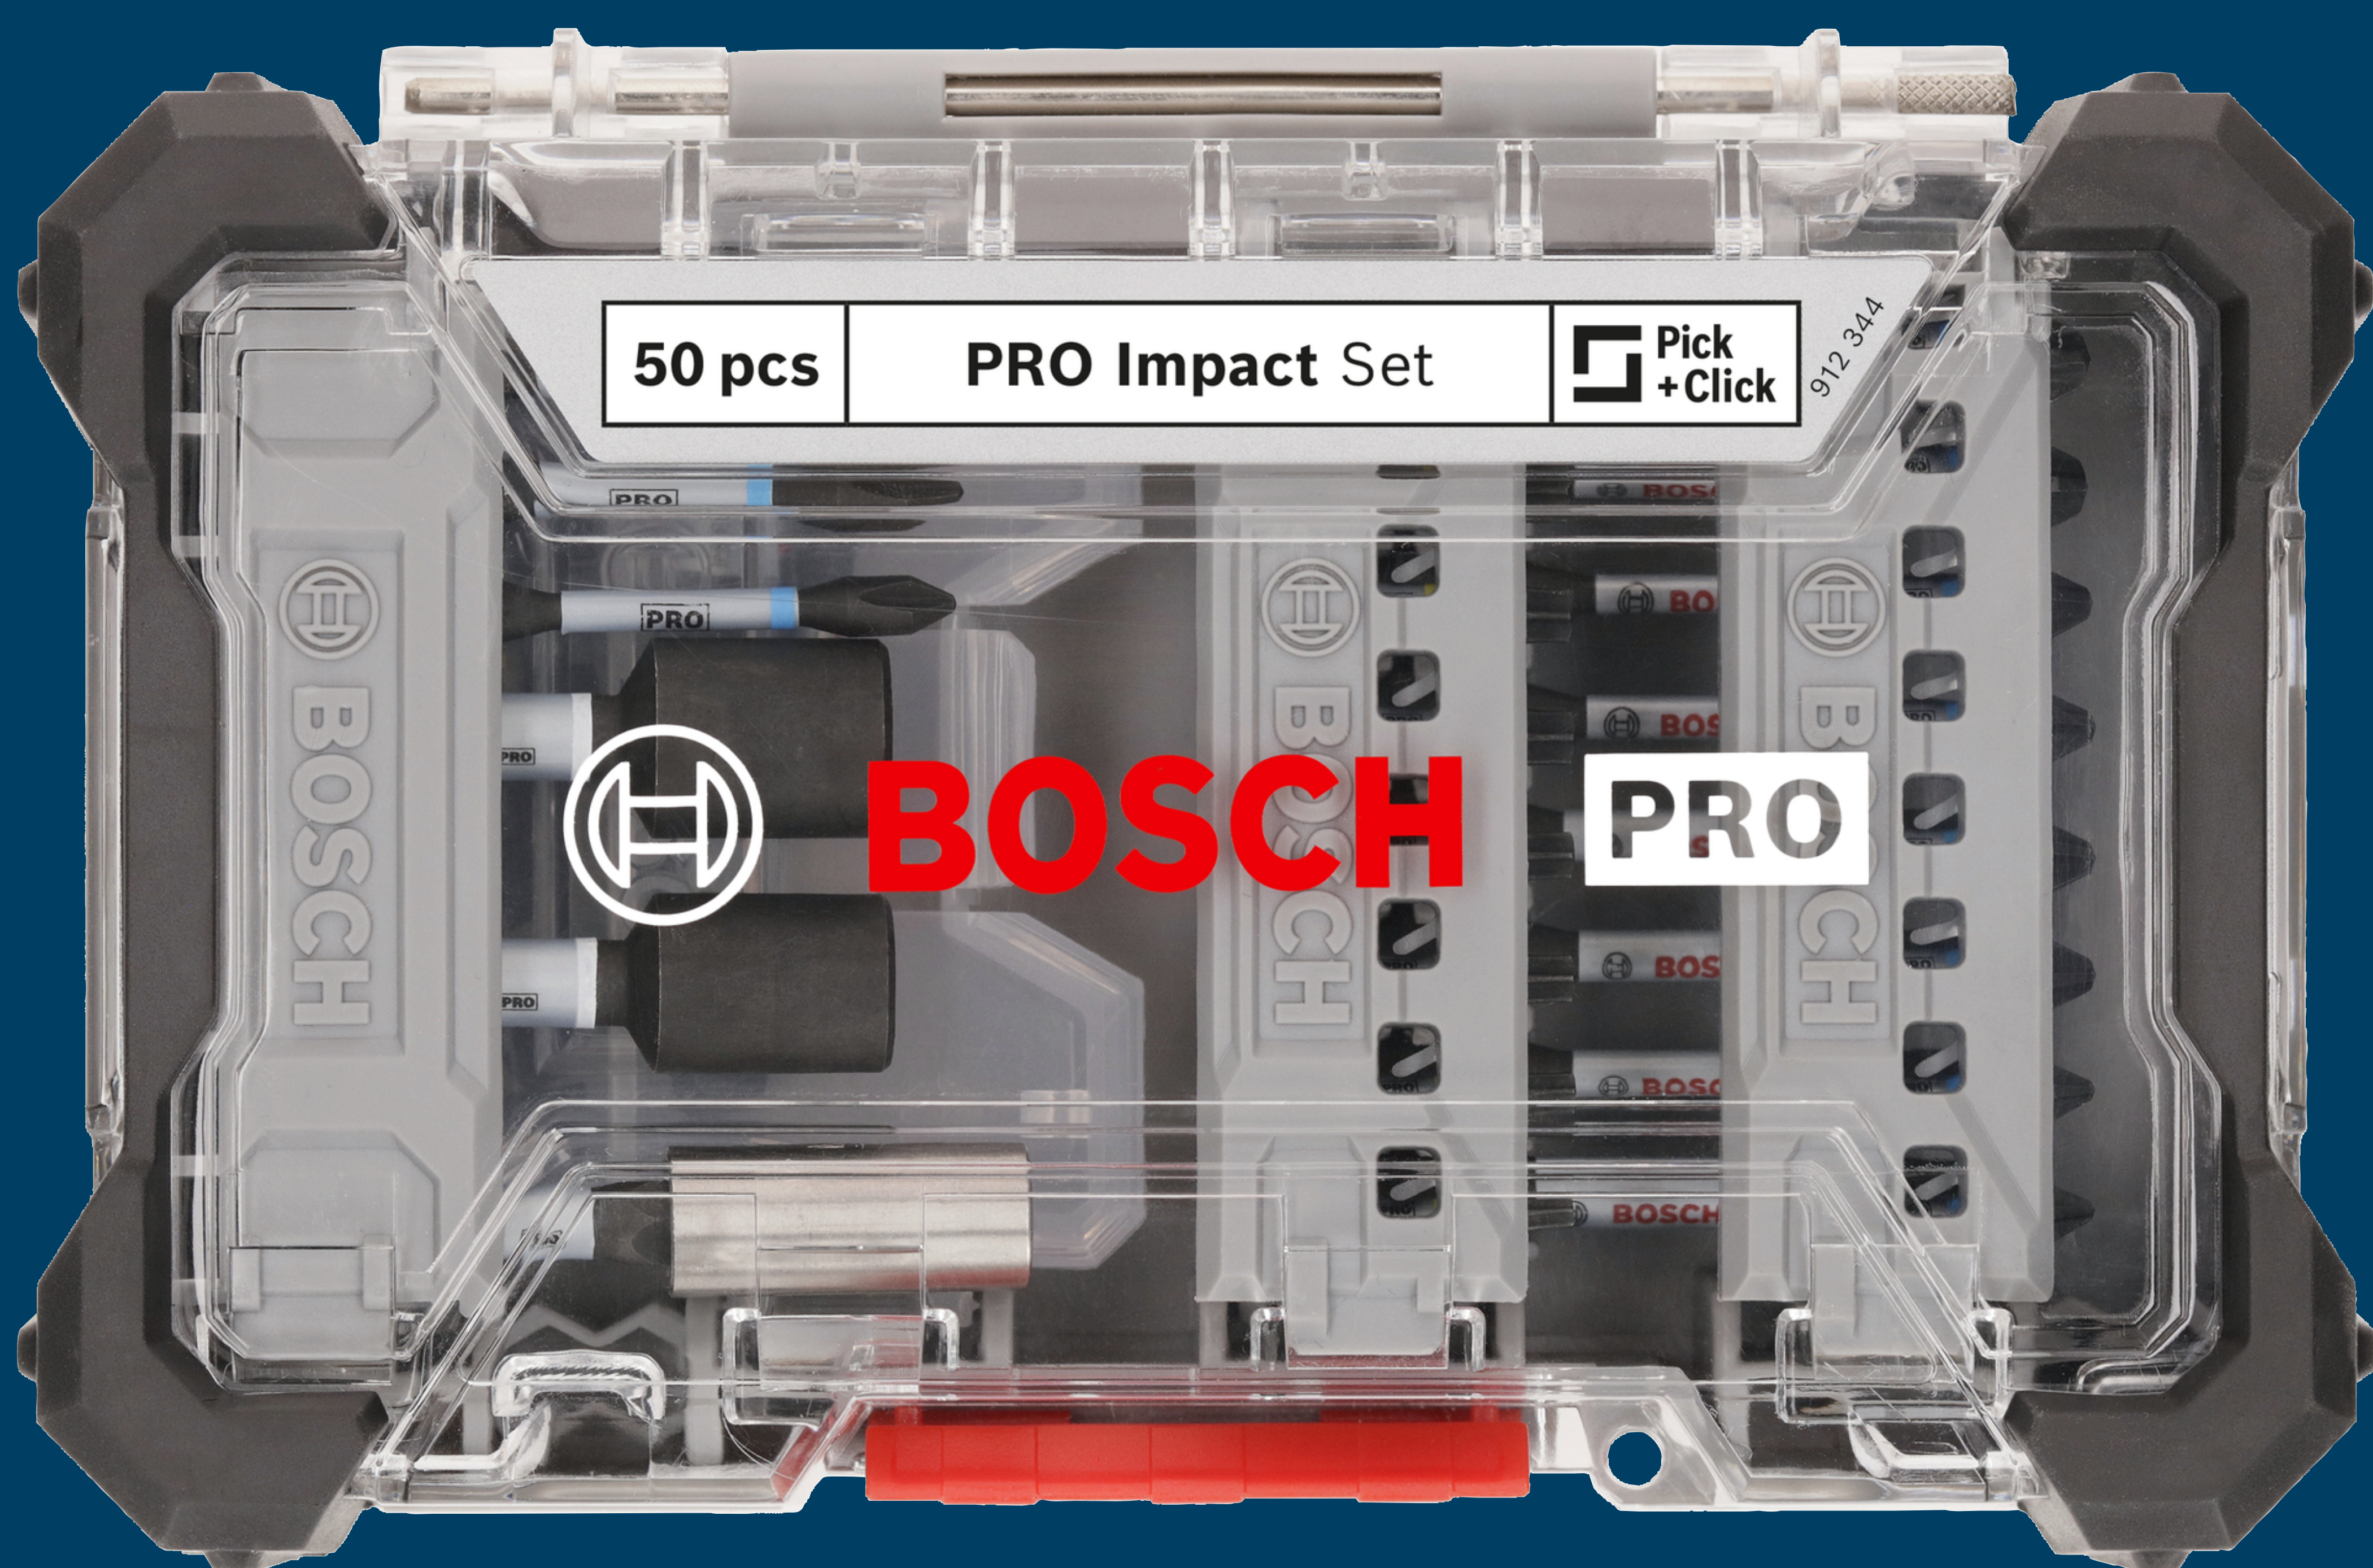

BOSCH PRO Impact スクリュードライ バービットセット

インパクトスクリュードライバー用

* vs Bosch 2607001528
Bosch の標準手順に従って Bosch のラボでテストされています

BOSCH PRO Impact スクリュードライ バービットセット

製品ラインナップ

部品番号

パック数量

2 608 521 U89