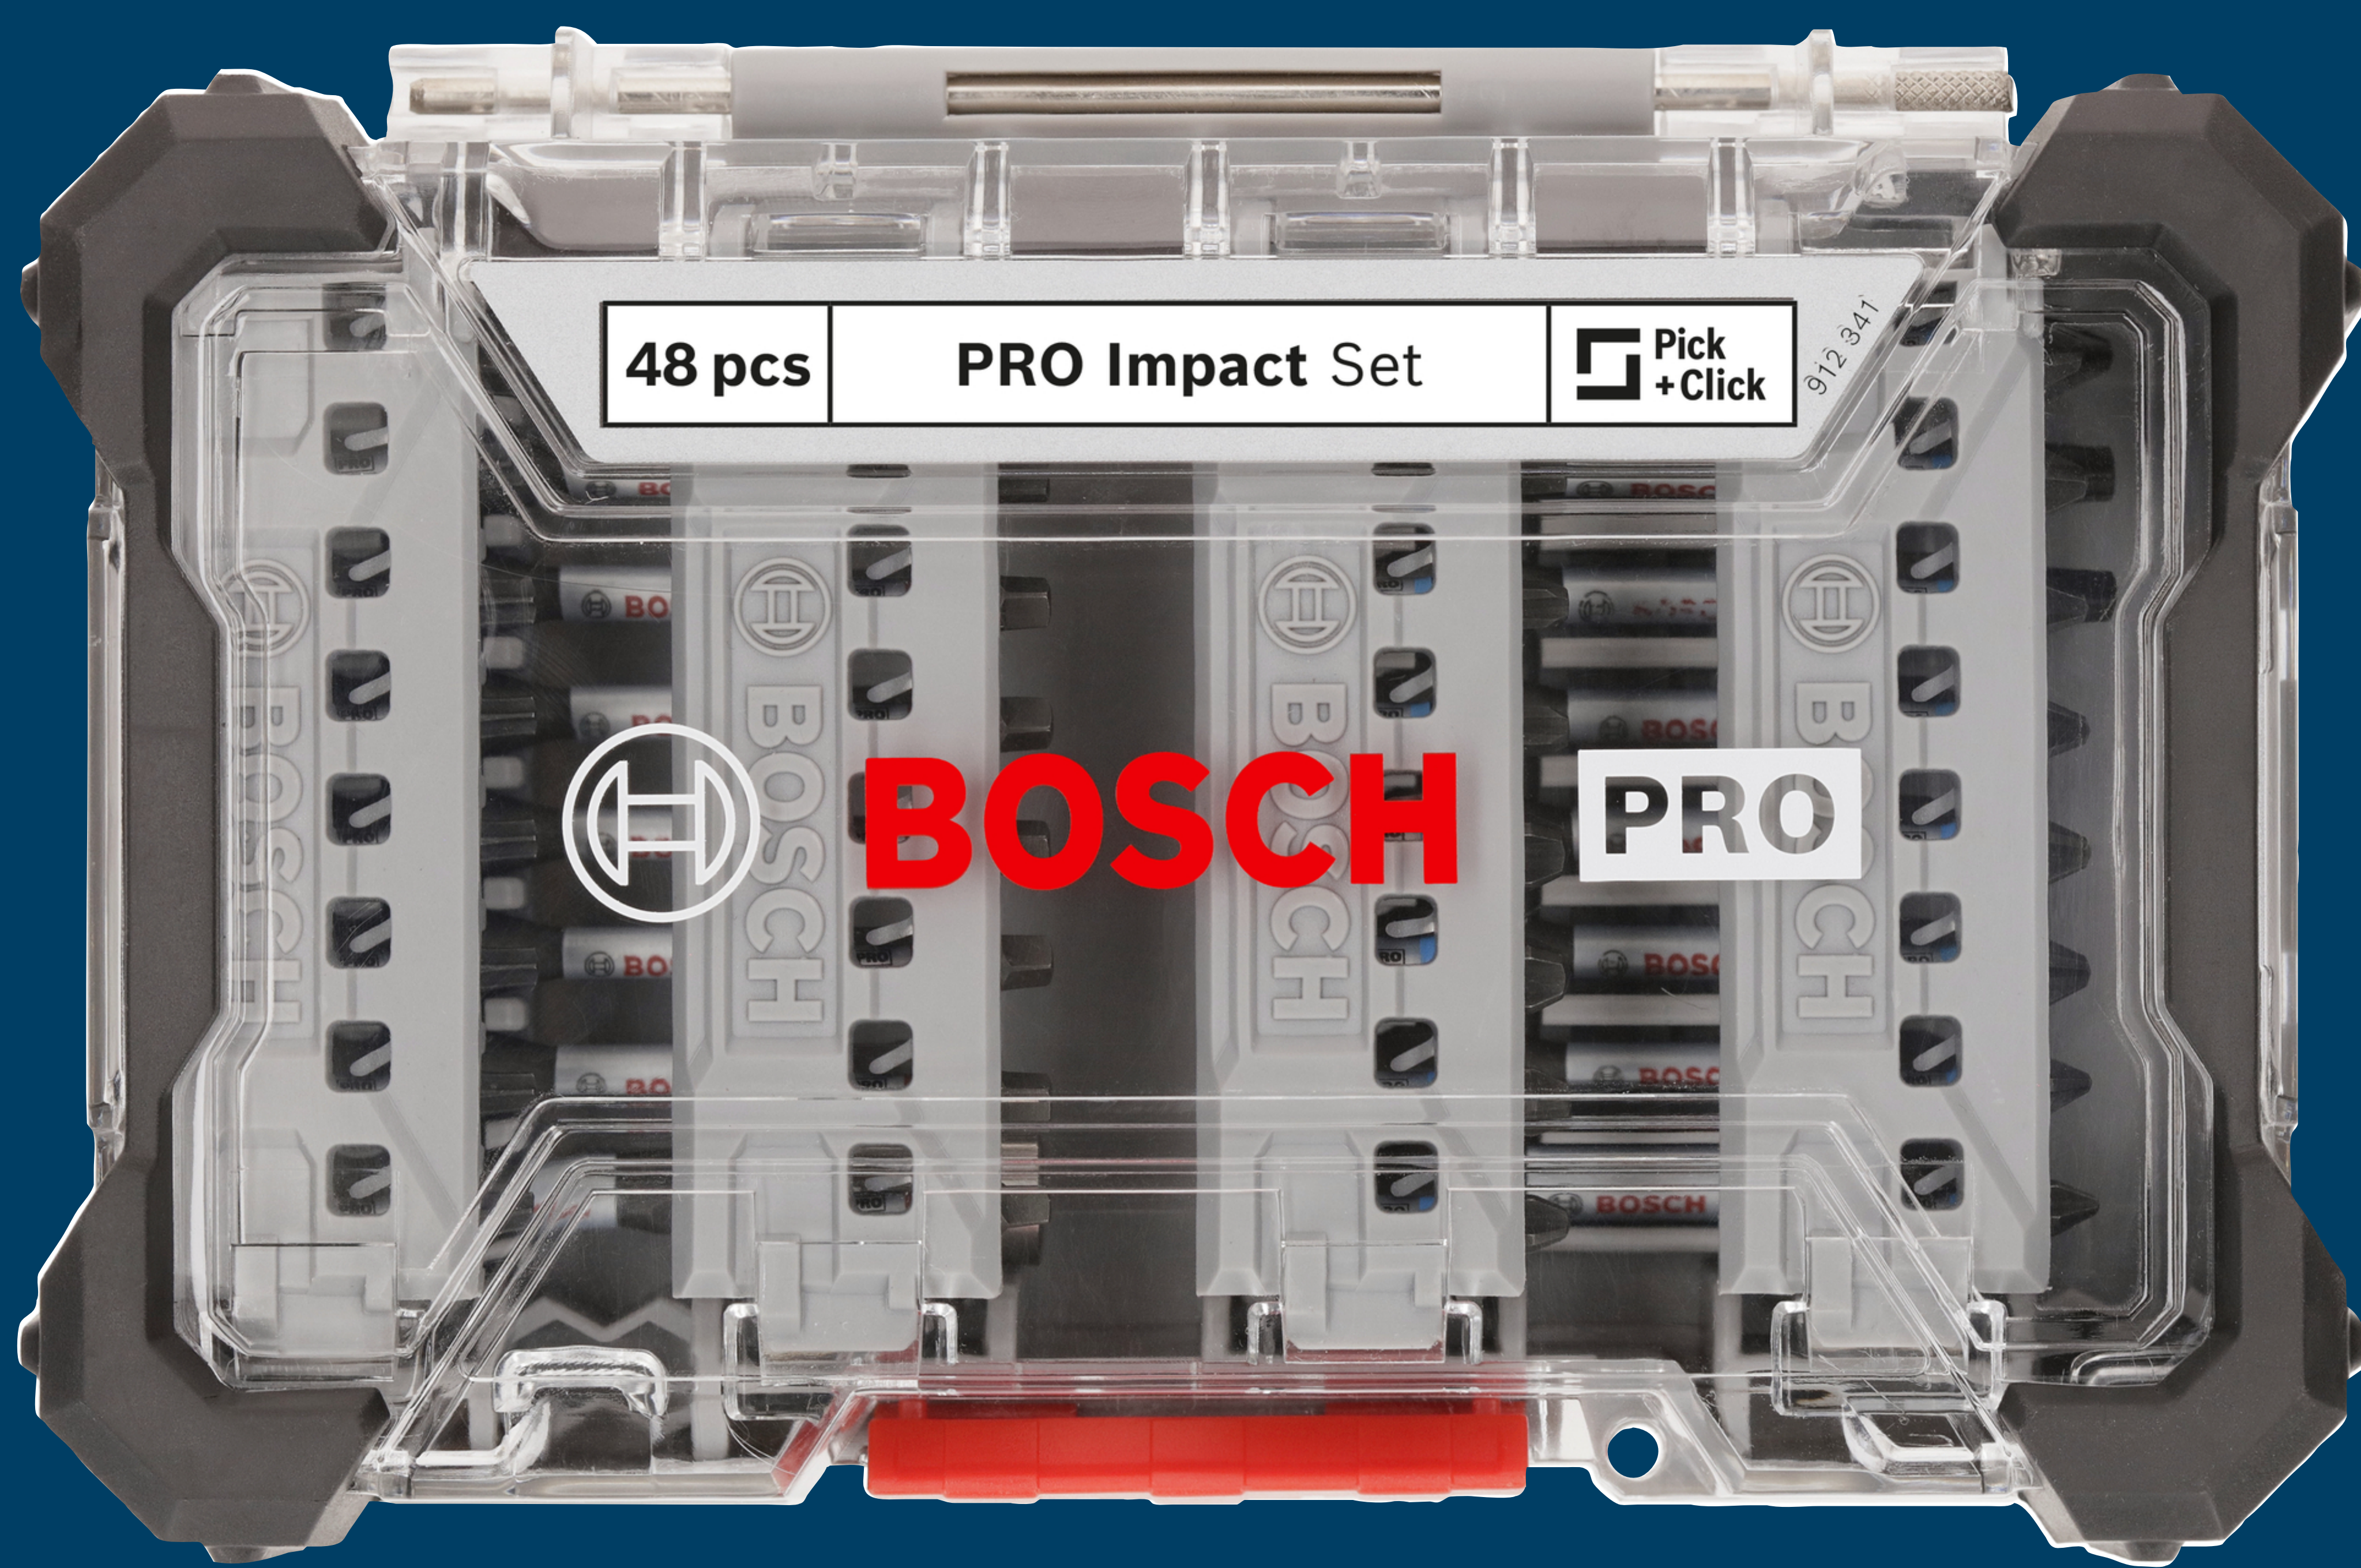

BOSCH PRO Impact スクリュードライバ イバービットセット

インパクトスクリュードライバー用

* vs Bosch 2607001528
Bosch の標準手順に従って Bosch のラボでテストされています

BOSCH PRO Impact スクリュードライバー ビットセット

製品ラインナップ

部品番号

2 608 521 U88

バック数量