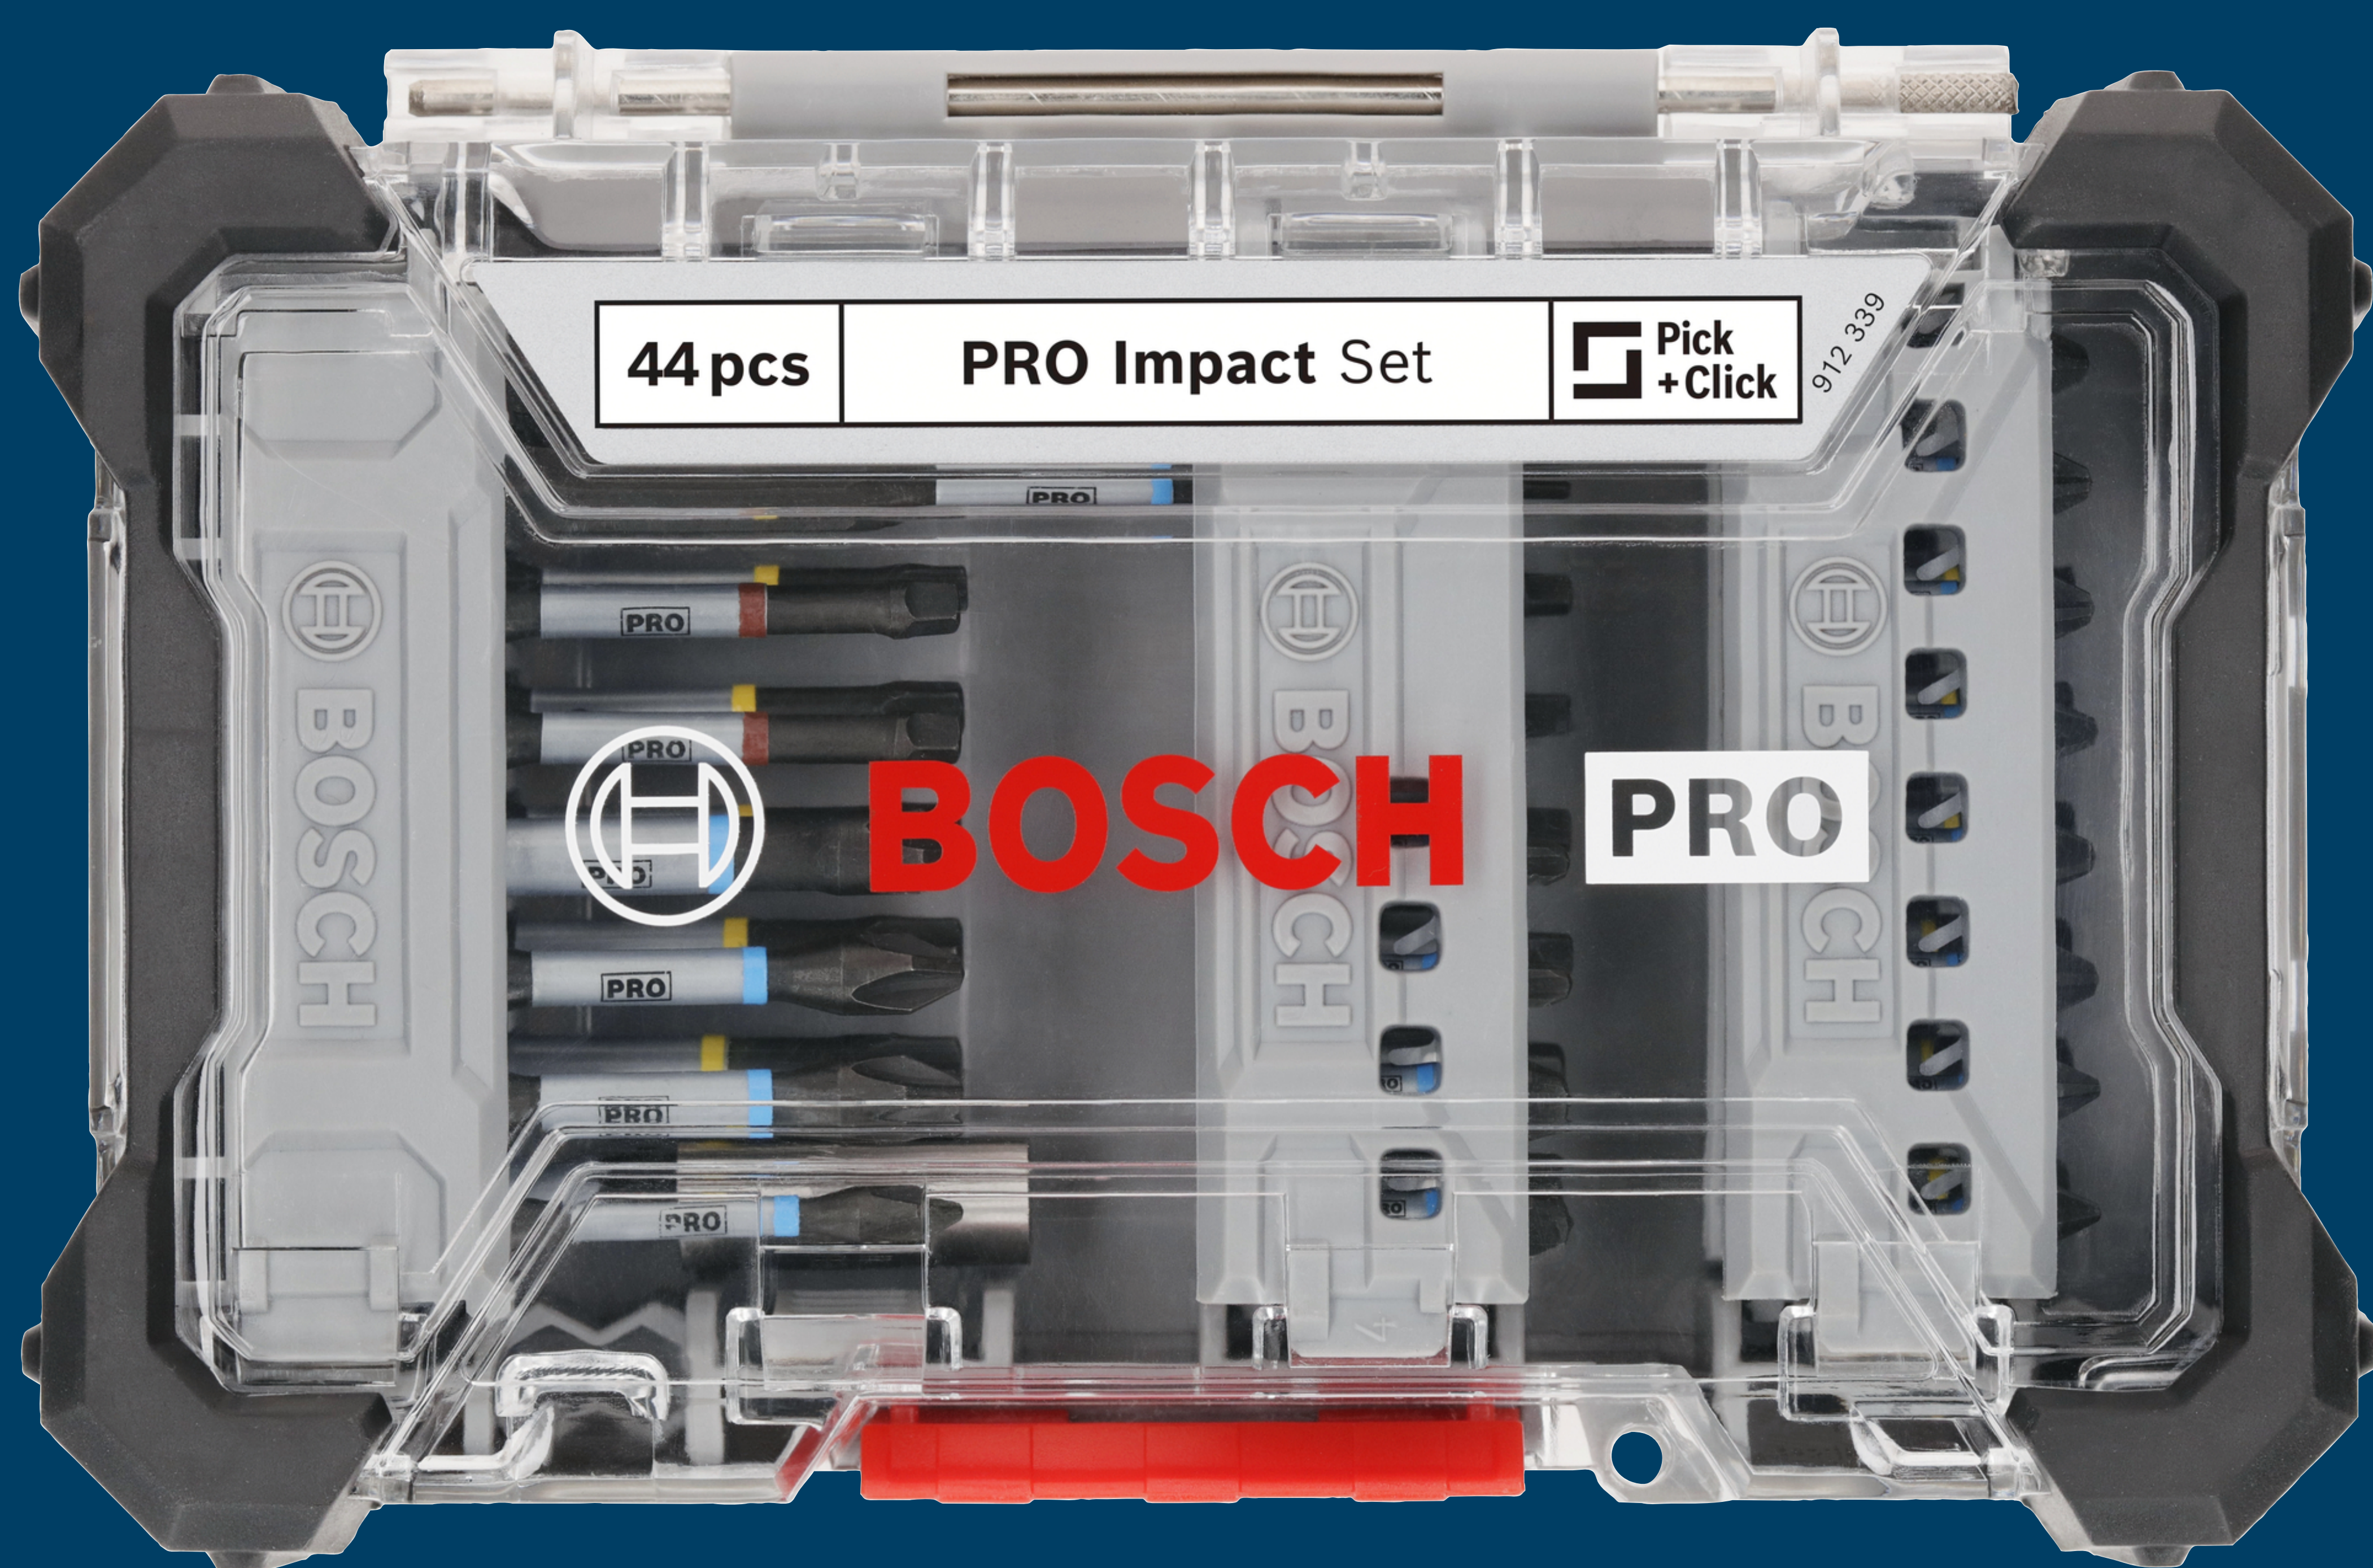

BOSCH PRO Impact スクリュードライ バービットセット

インパクトスクリュードライバー用

* vs Bosch 2607001528
Bosch の標準手順に従って Bosch のラボでテストされています

BOSCH PRO Impact スクリュードライ バービットセット

製品ラインナップ

部品番号

バック数量

2 608 521 U79