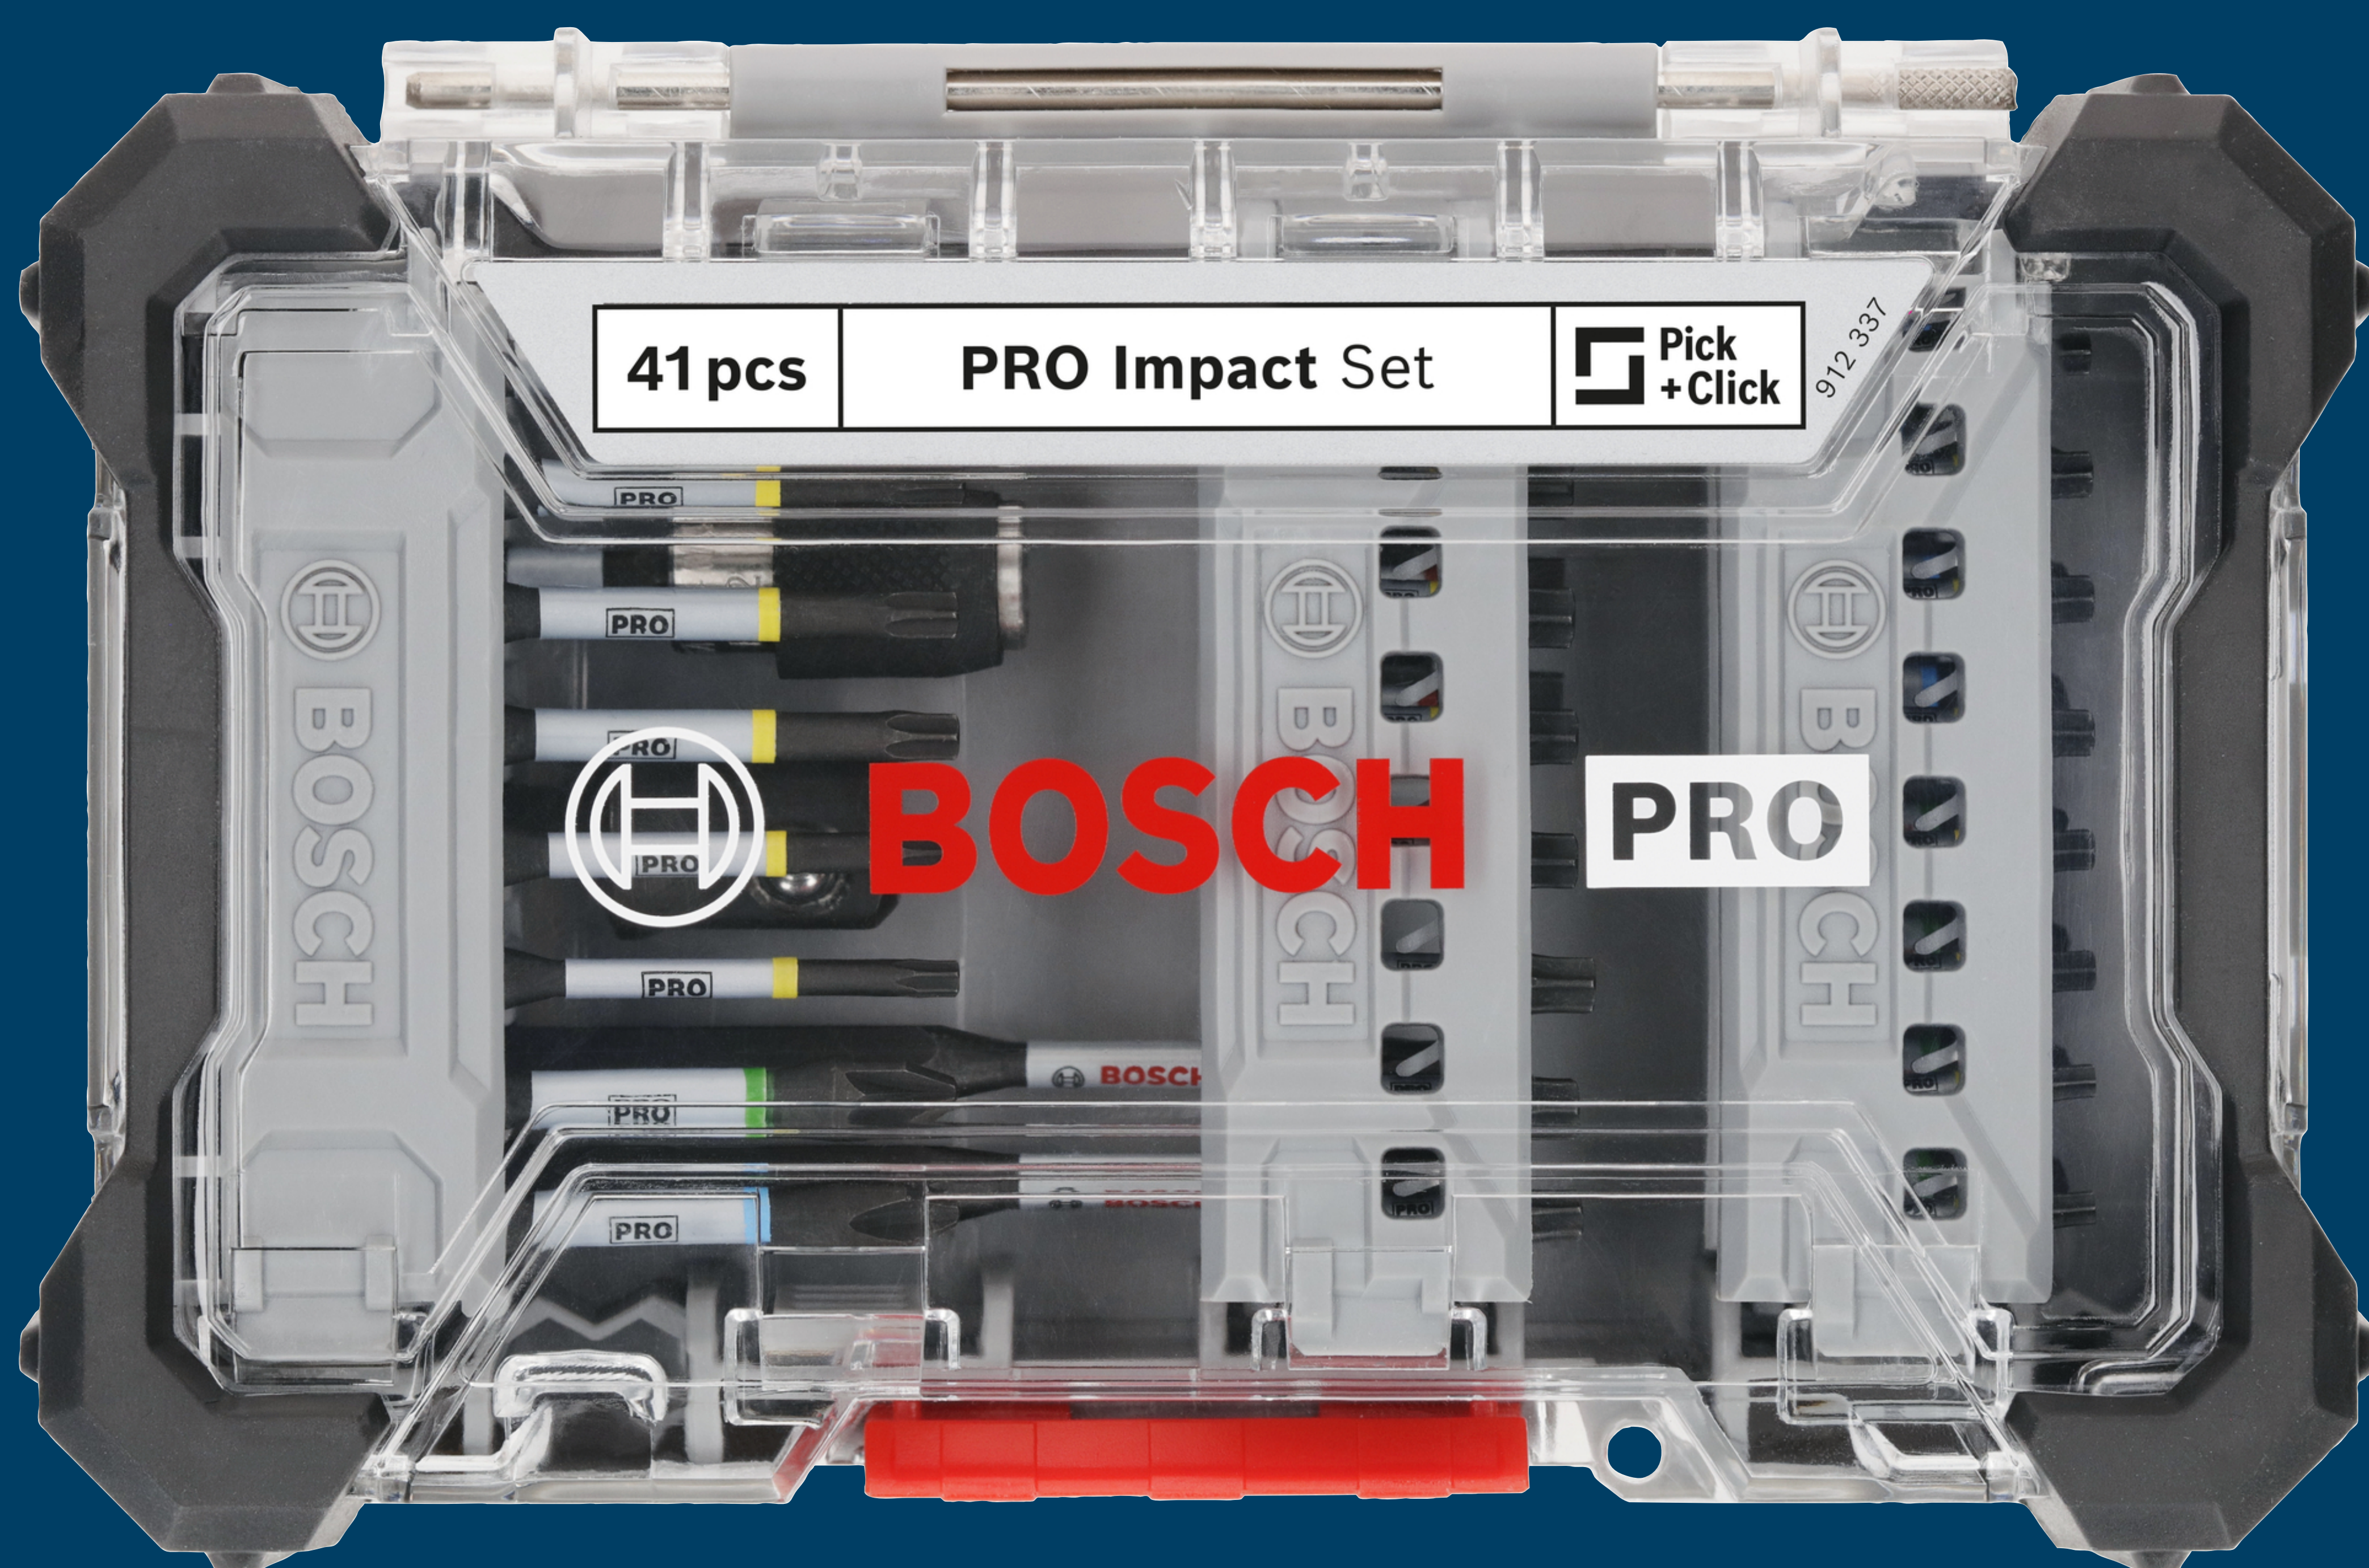

UP TO
50*

ROBUST

BOSCH PRO Impact スクリュードライバ ービットセット

インパクトスクリュードライバー用

* vs Bosch 2607001528
Bosch の標準手順に従って Bosch のラボでテストされています

BOSCH PRO Impact スクリュードライバ ービットセット

製品ラインナップ