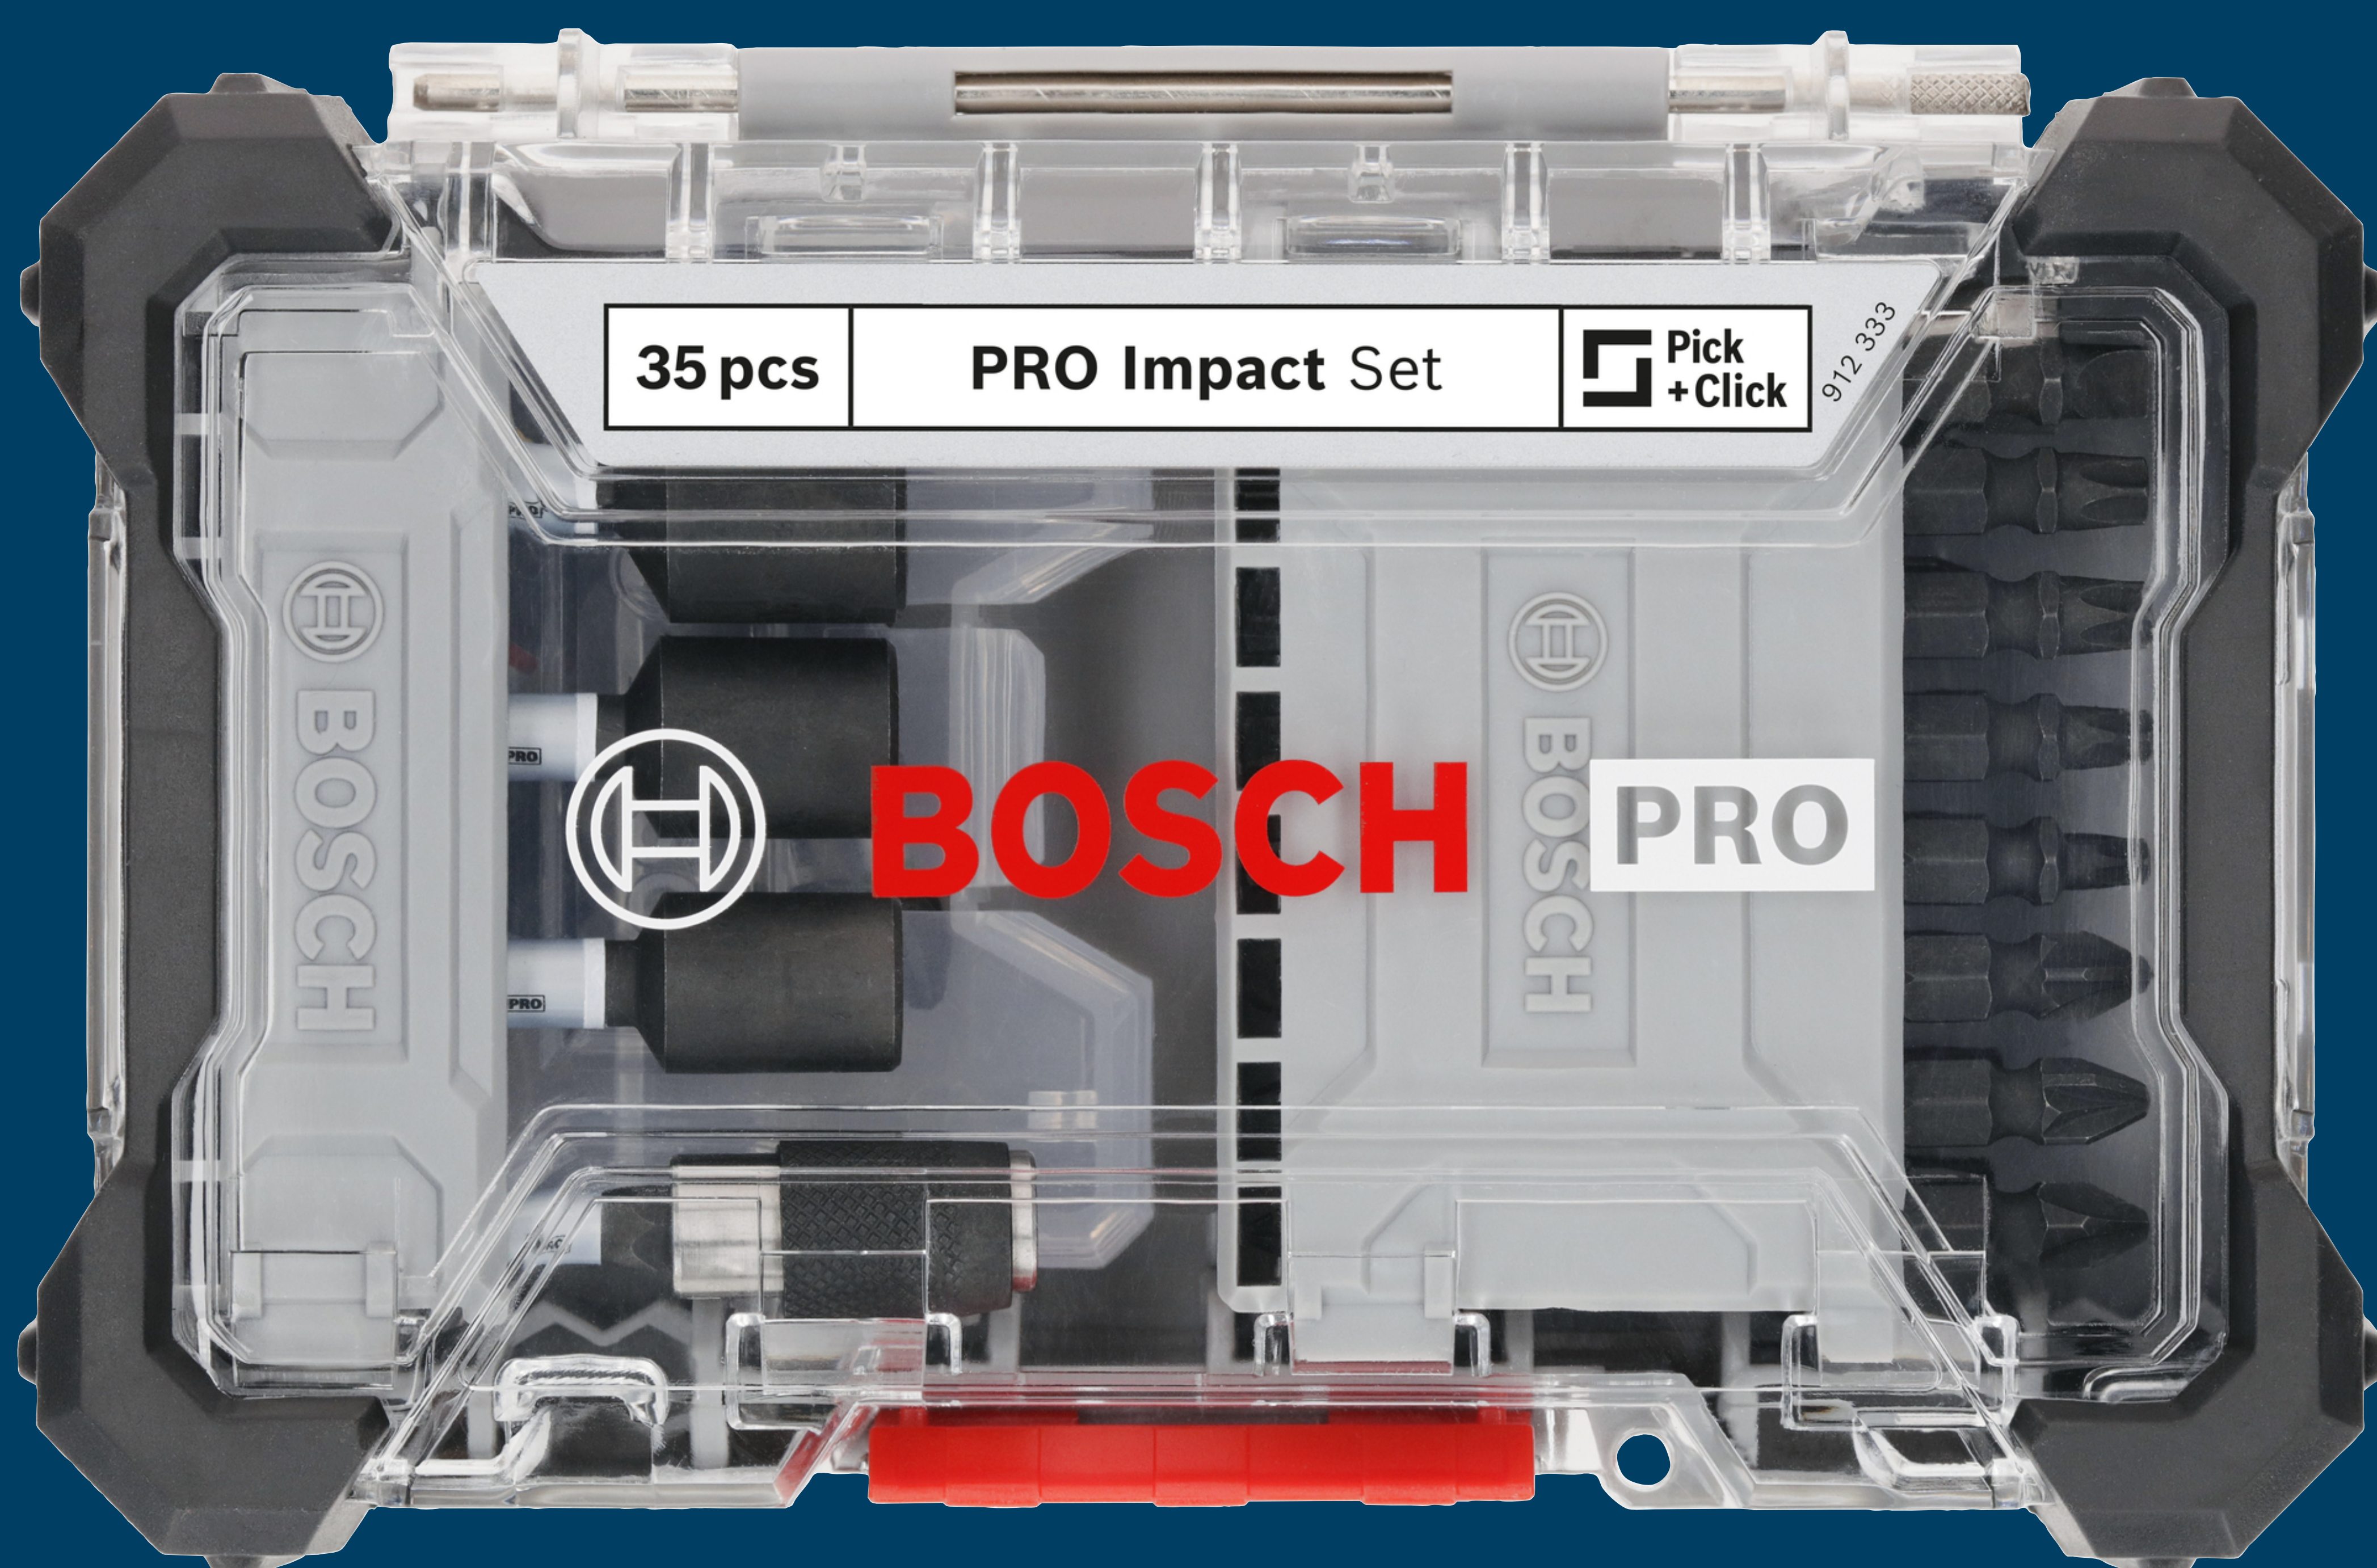

BOSCH PRO Impact スクリュードライバ イバービットセット

インパクトスクリュードライバー用

* vs Bosch 2607001528
Bosch の標準手順に従って Bosch のラボでテストされています

BOSCH PRO Impact スクリュードライバー ビットセット

製品ラインナップ