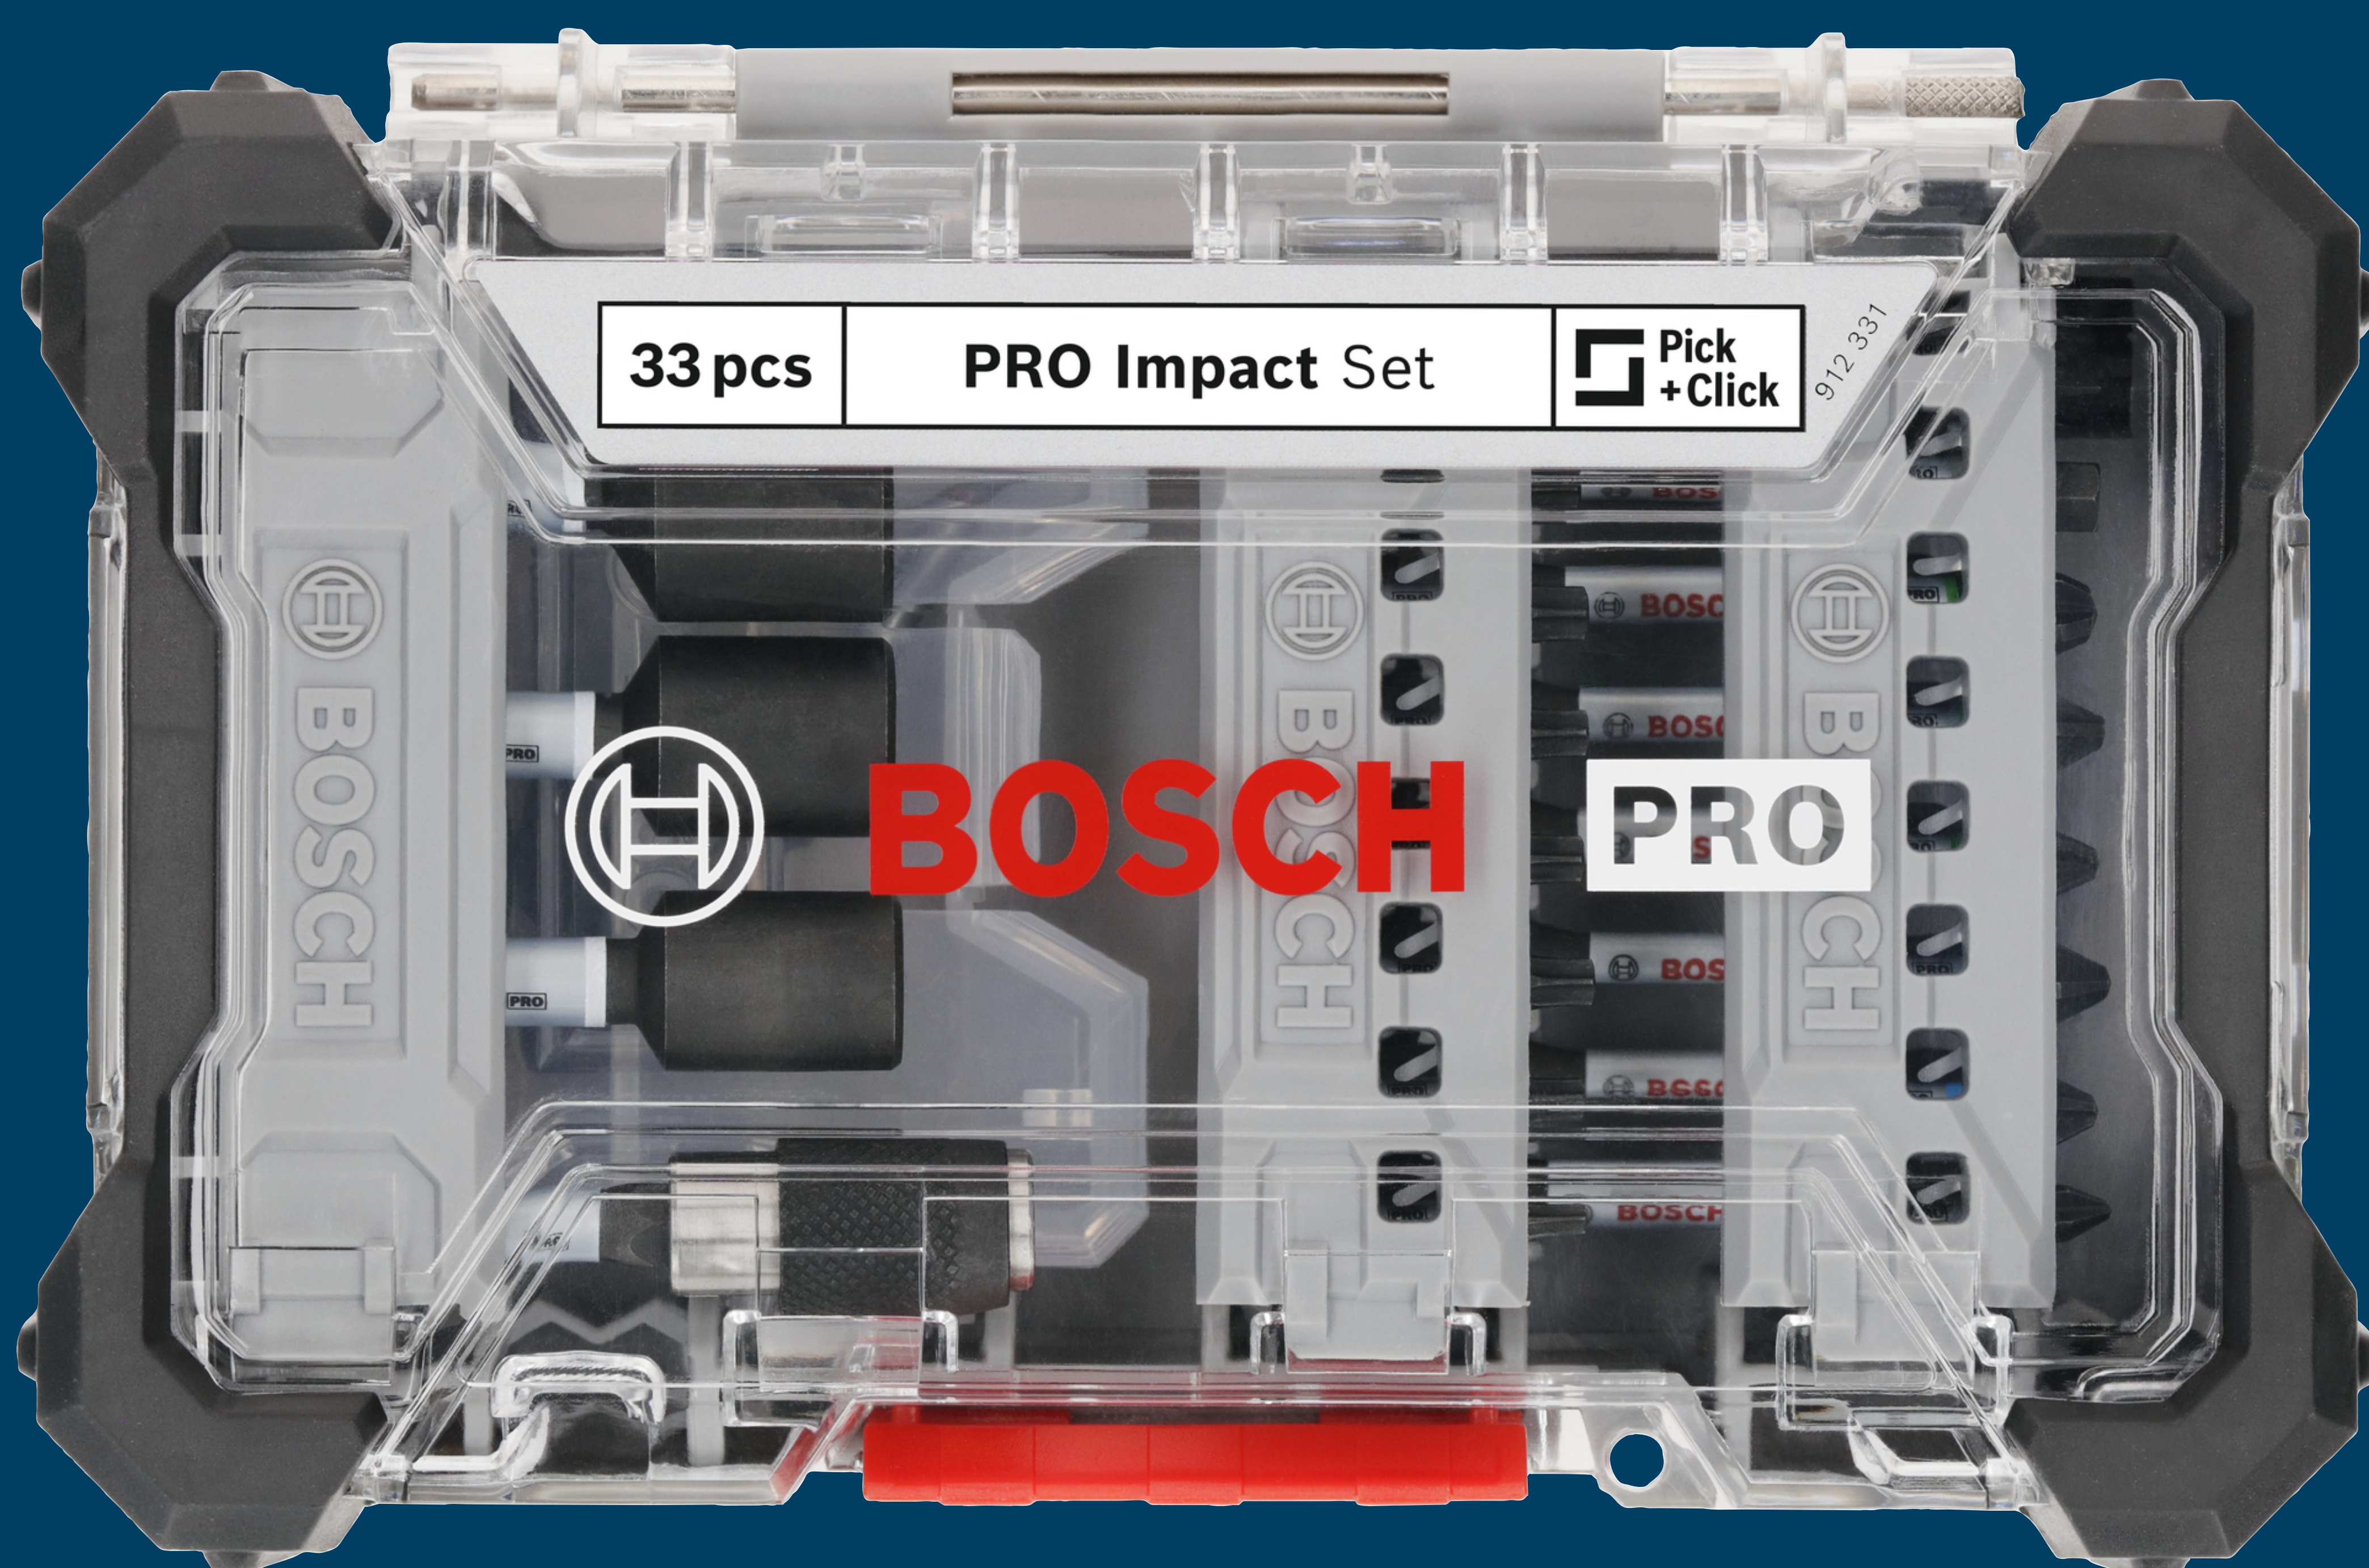

BOSCH PRO Impact スクリュードライバ ビットセット

製品ラインナップ

部品番号

2 608 521 U76

バック数量

33 個数