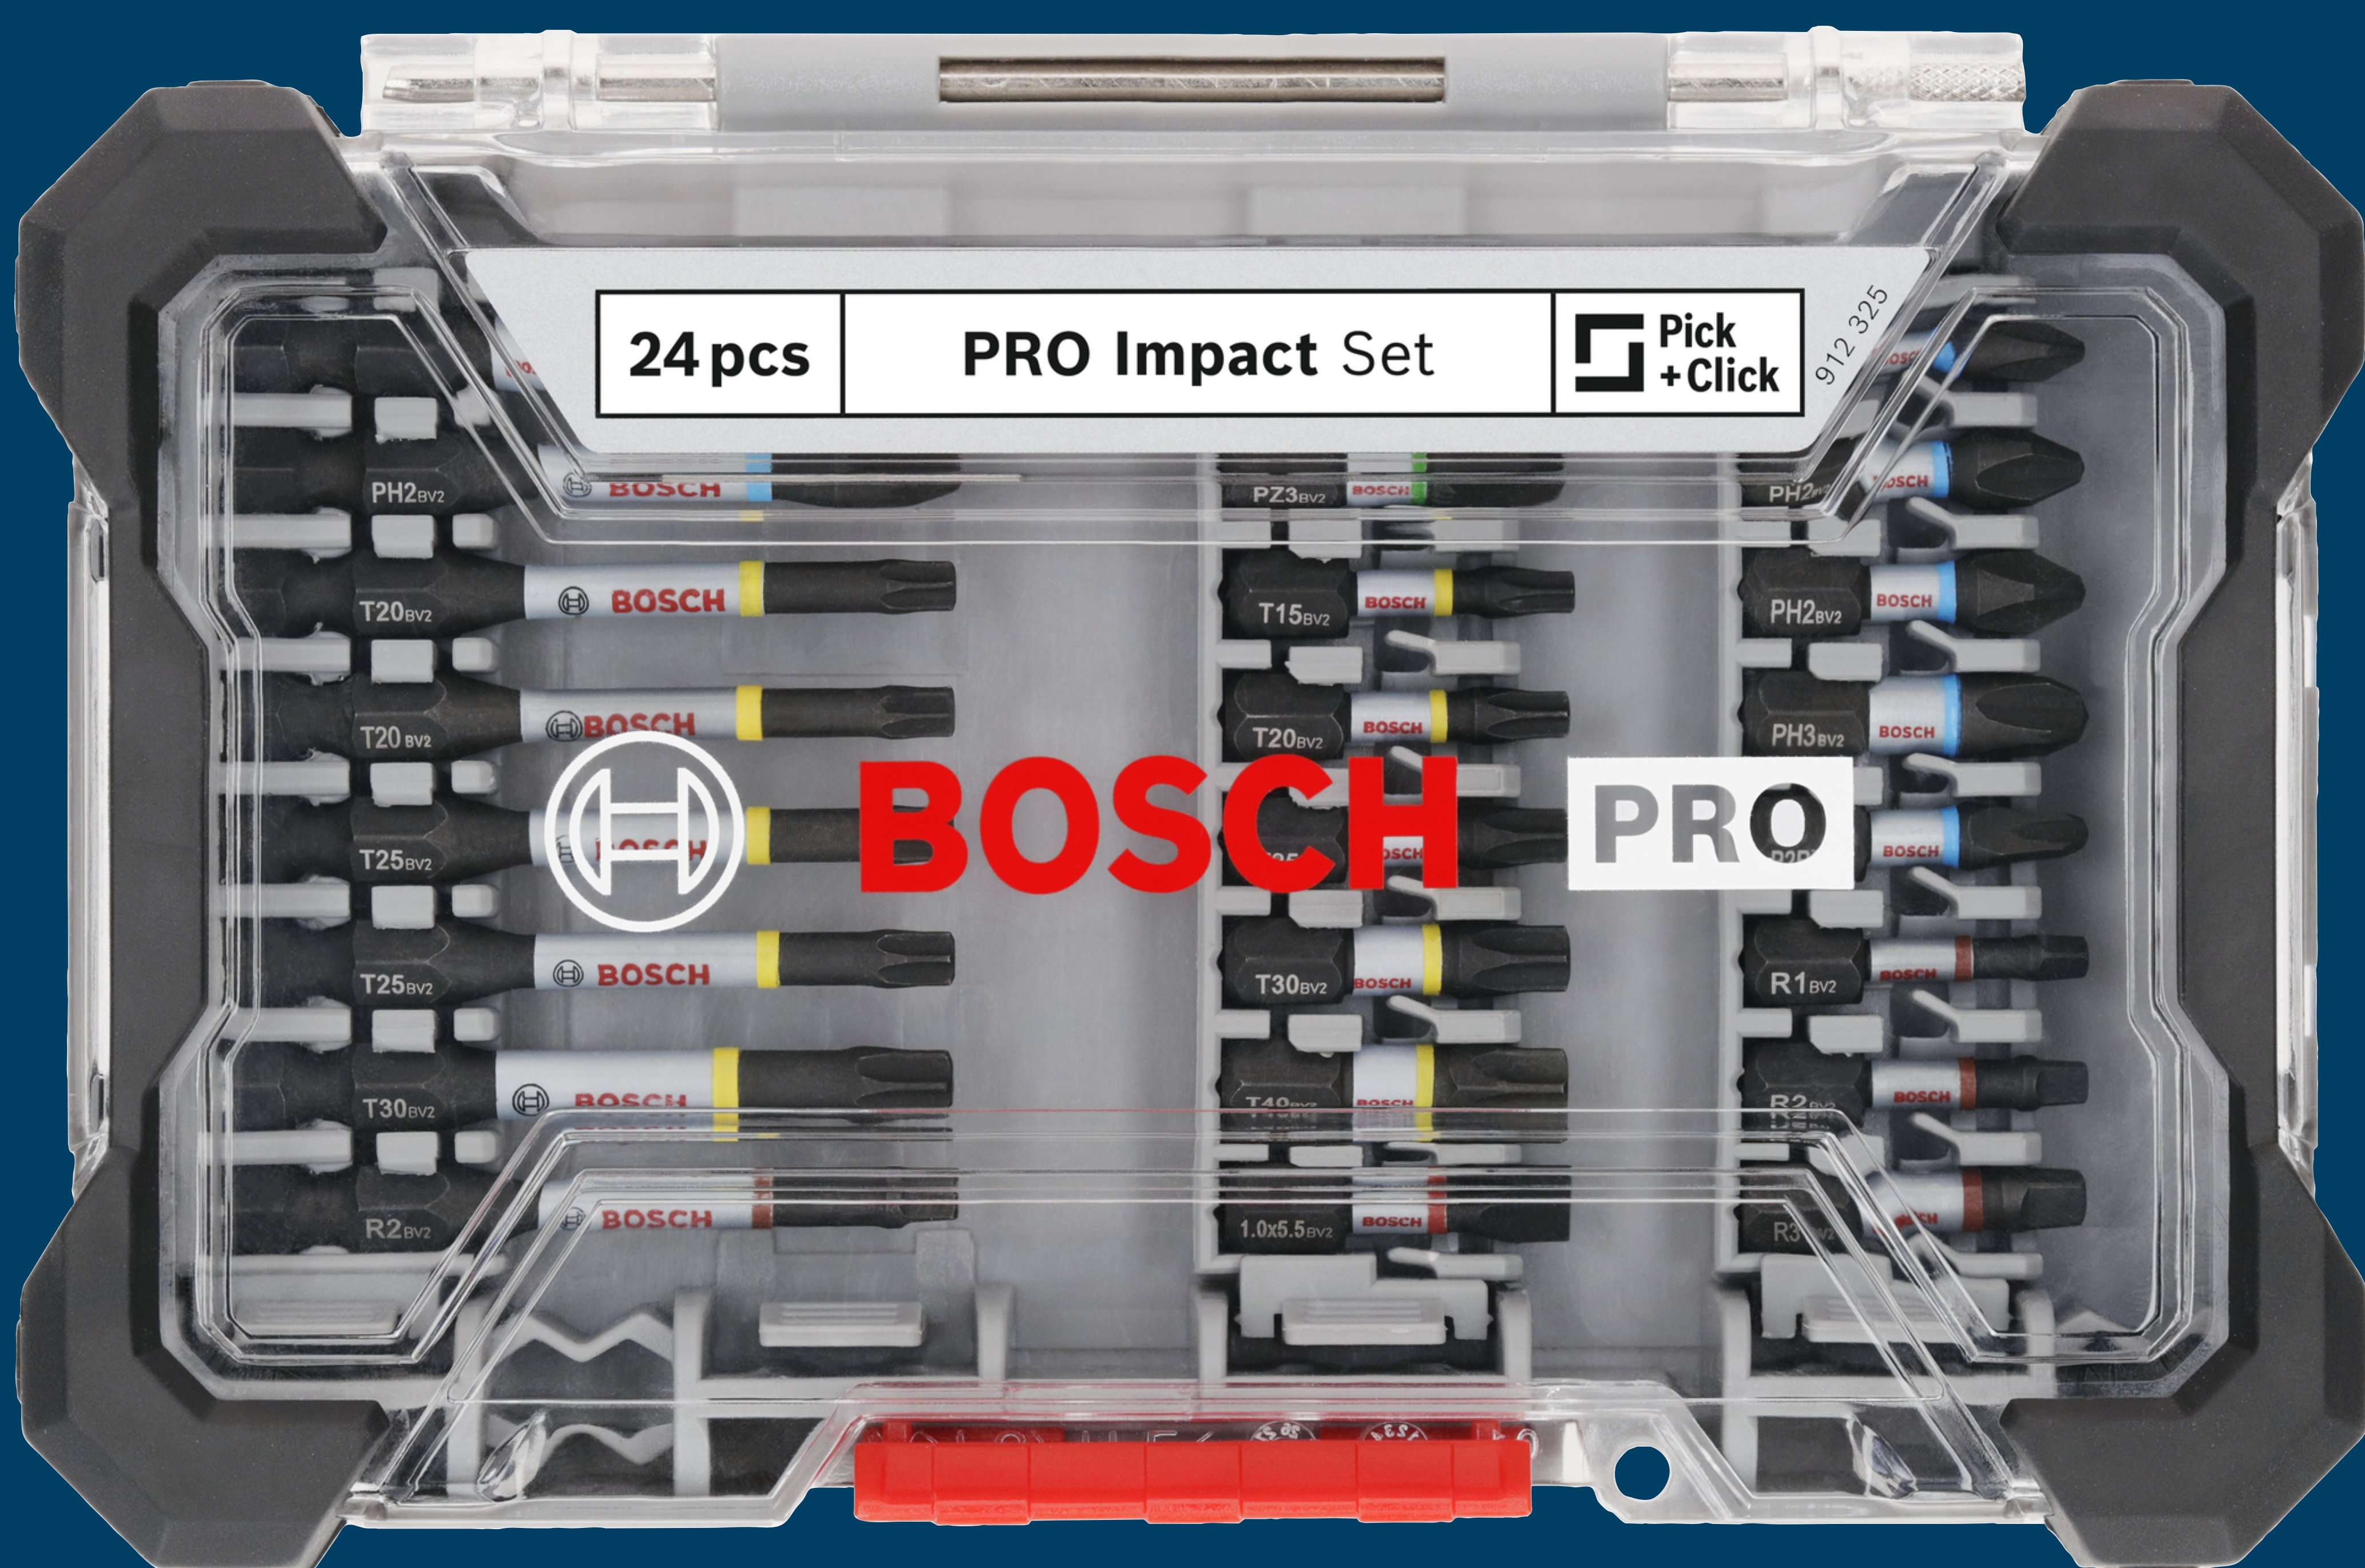

UP TO  
**50x\***

  
**ROBUST**

# BOSCH PRO Impact スクリュードライ バービットセット

## 製品ラインナップ

部品番号

2 608 521 U75

バック数量

24 個数