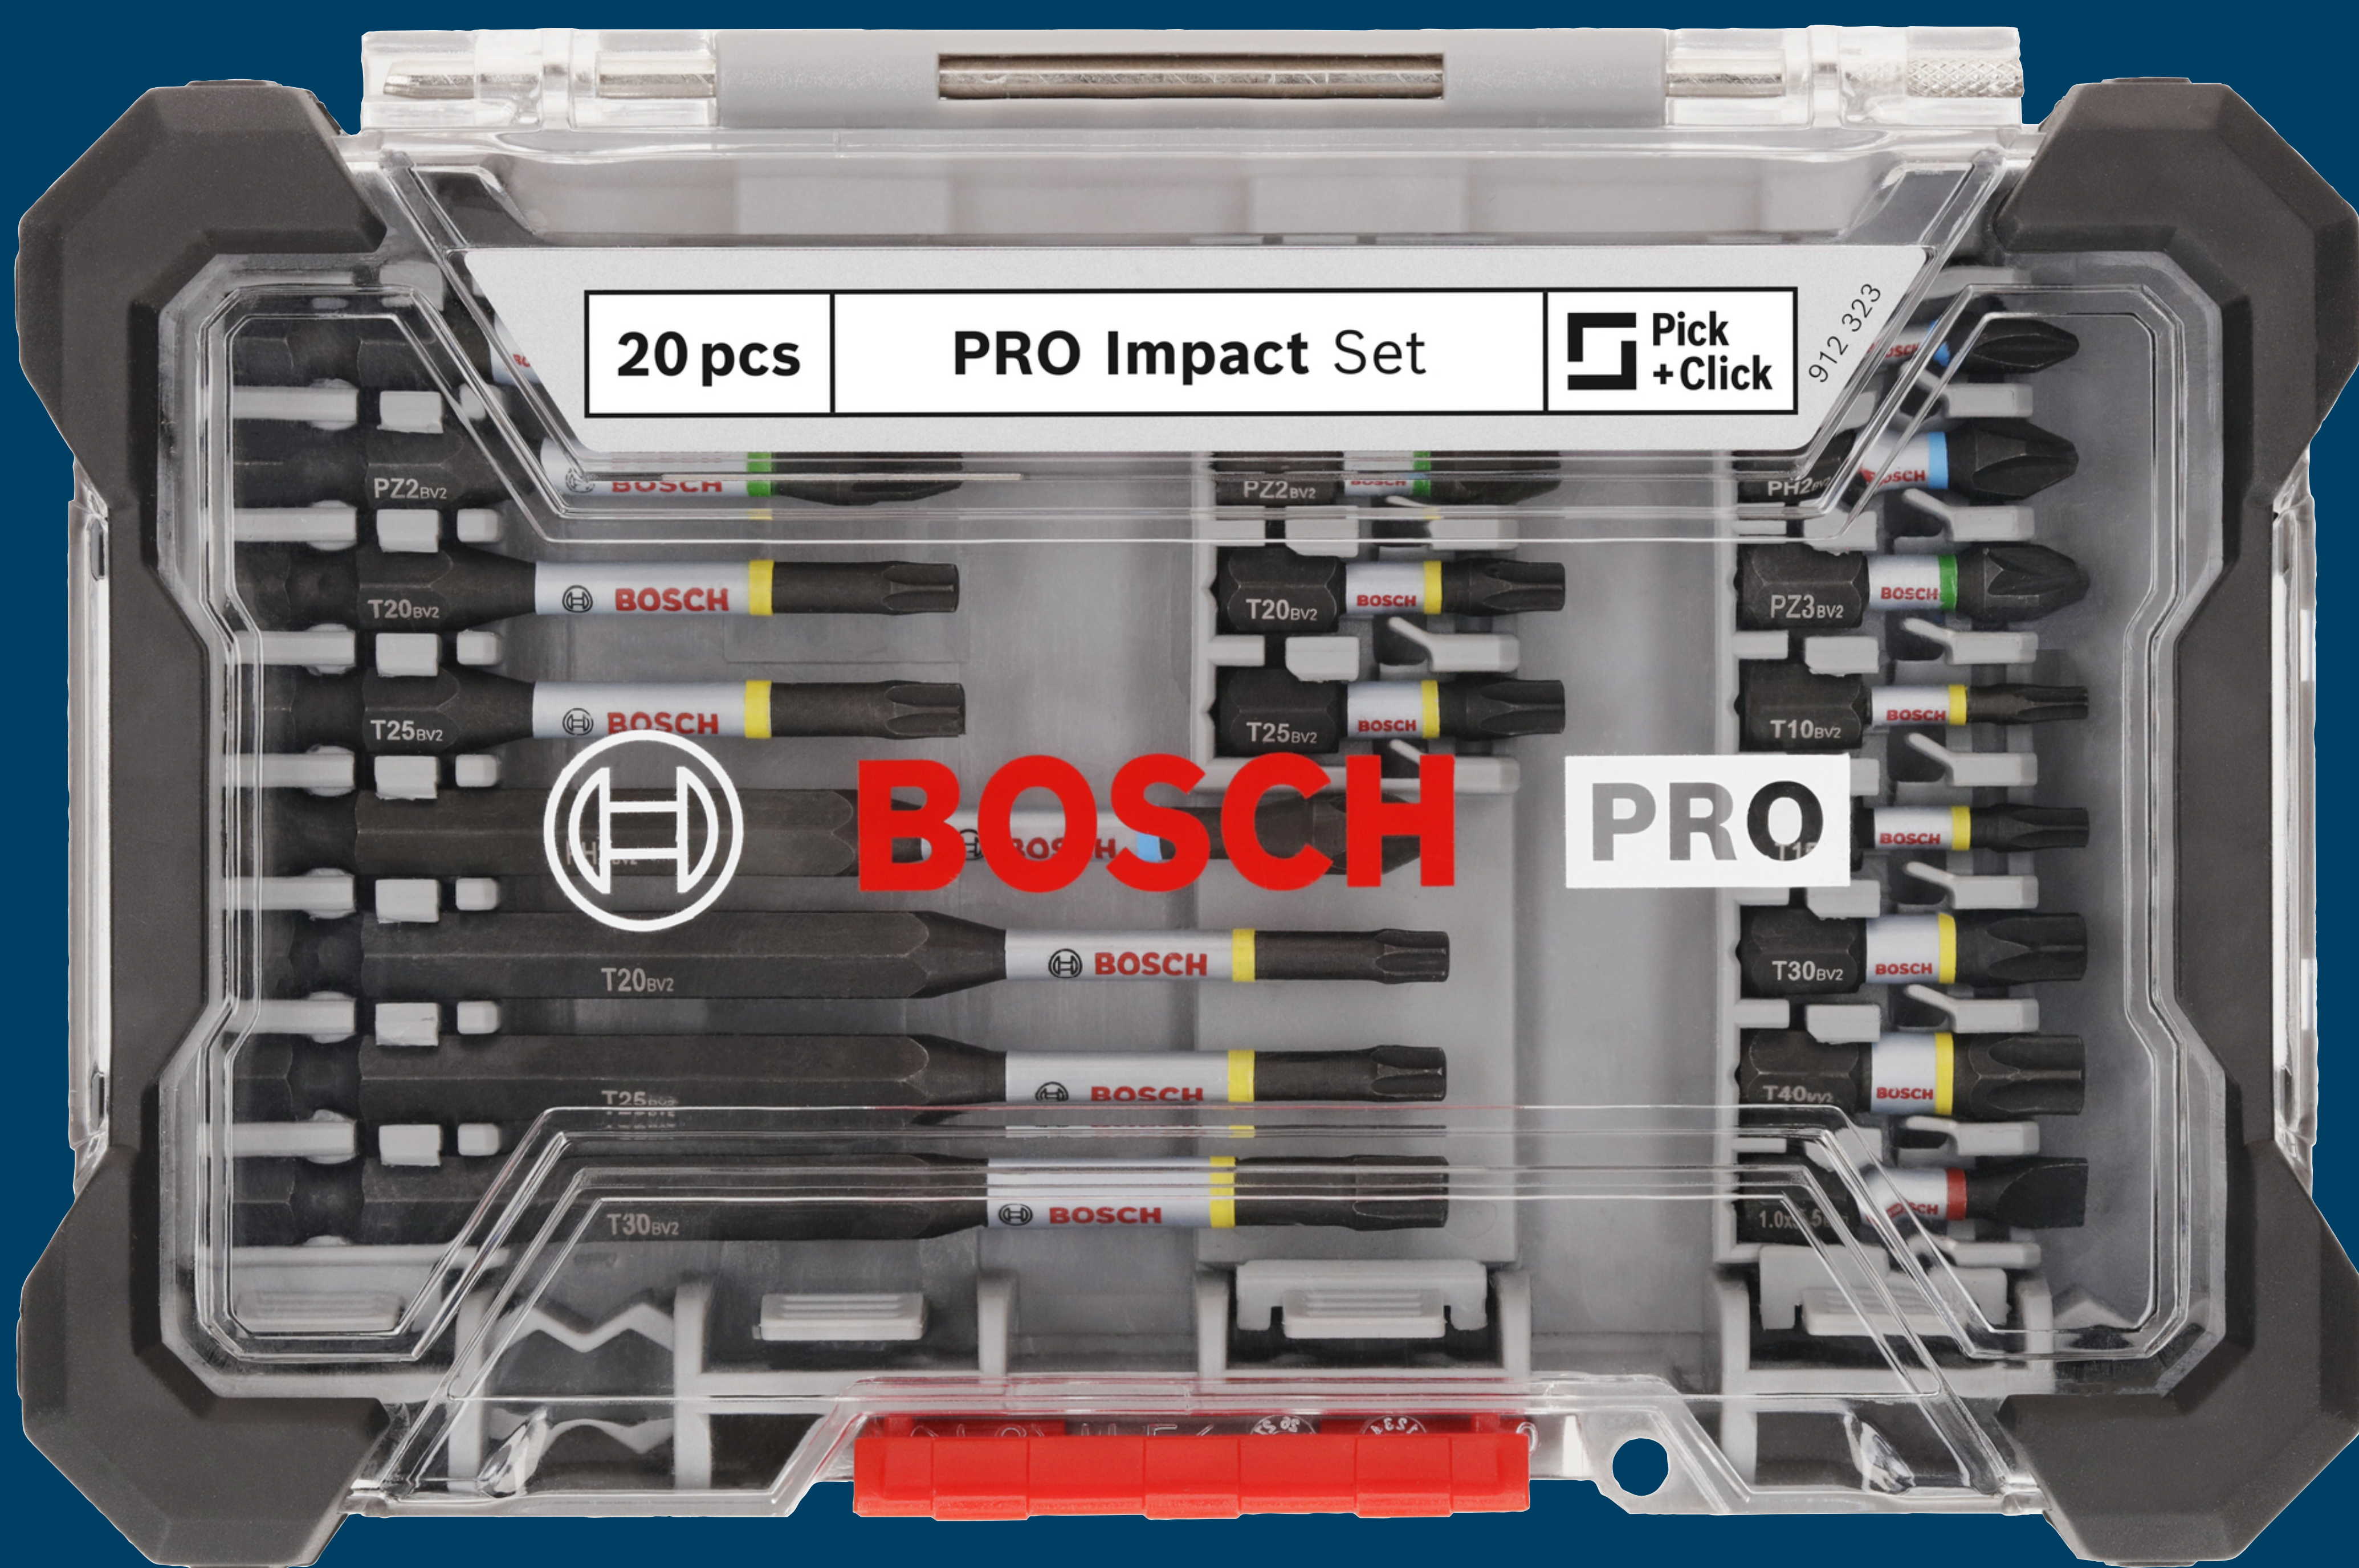

BOSCH PRO Impact スクリュードライ バービットセット

インパクトスクリュードライバー用

* vs Bosch 2607001528
Bosch の標準手順に従って Bosch のラボでテストされています

BOSCH PRO Impact スクリュードライ バービットセット

製品ラインナップ

部品番号

バック数量

2 608 521 U74

20 個数