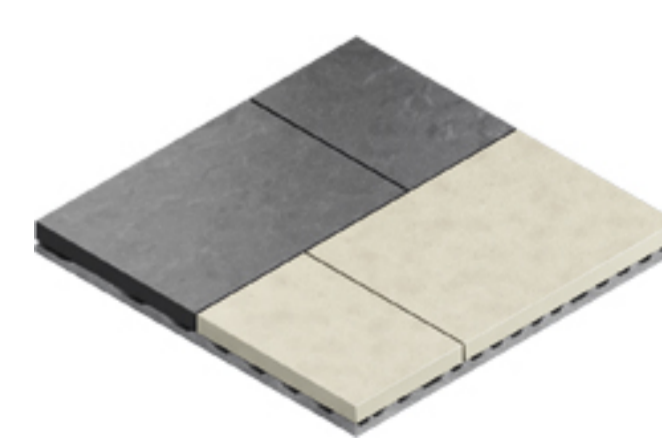

1 - 高品質のダイヤモンドグリットとマトリックスにより、高い耐久性と精度を実現

BOSCH PRO Ceramic dry コアカッター

材質

タイル

硬質タイル

製品ラインナップ

部品番号	直径 (D) (mm)	直径 (D) (インチ)	作業長 (L1) (mm)	X-LOCK	パック数量
2 608 599 014	40	1 9/16	35	+	1 個数
2 608 599 015	45	1 49/64	35	+	1 個数
2 608 599 017	55	2 11/64	35	+	1 個数
2 608 599 020	65	2 9/16	35	+	1 個数
2 608 599 027	14	9/16	30	+	1 個数
2 608 599 029	20	25/32	35	+	1 個数
2 608 599 031	25	1	35	+	1 個数
2 608 599 033	30	1 3/16	35	+	1 個数
2 608 599 035	35	1 3/8	35	+	1 個数