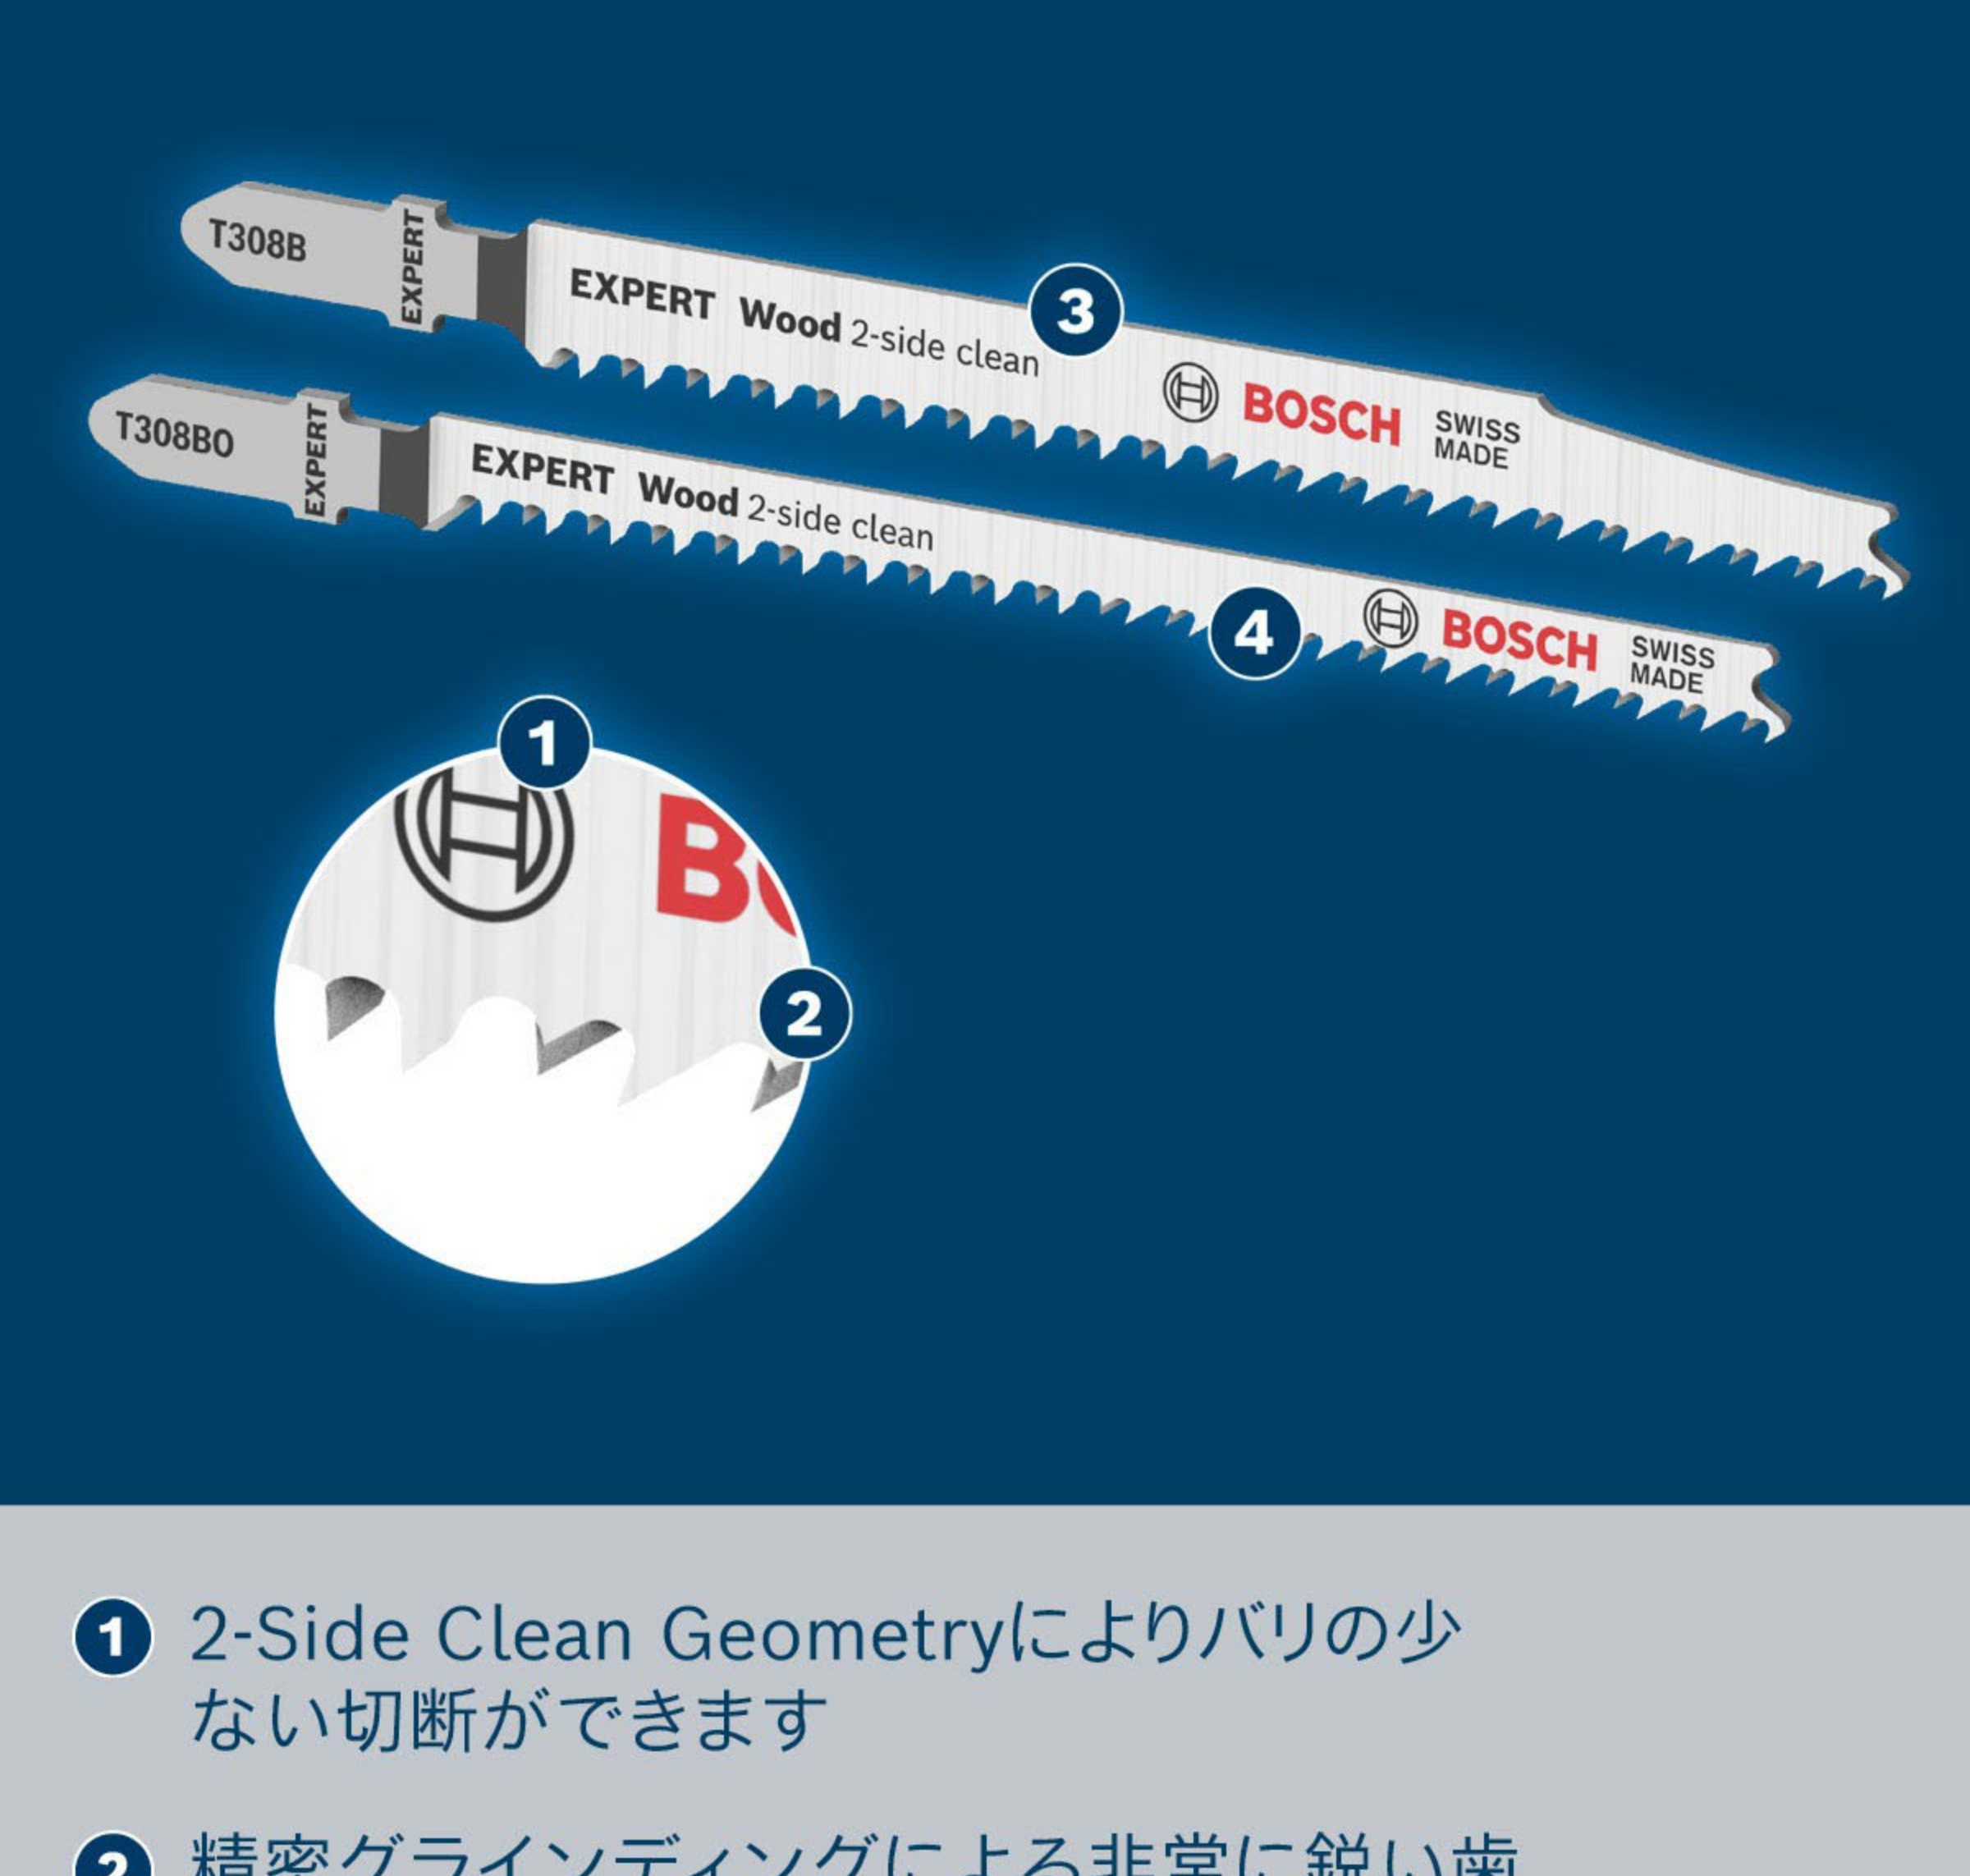

BOSCH

EXPERT WOOD 2-SIDE CLEAN ジグソーブレードセット

ジグソー用

T 308 BとT 308 BOのセットで、
さらにきれいな切断

正確でバリの少ない木材の切断

- ① 2-Side Clean Geometryによりバリの少ない切断ができます
- ② 精密グラインディングによる非常に鋭い歯
- ③ より厚いブレードは、精密な切断に追加の安定性を提供します
- ④ 曲線的な切断に最適なナローブレード

BOSCHによる効率的な作業
のためのイノベーション

2-Side Clean Geometry により
バリの少ない切断ができます

精密グラインディングによる非常に鋭い歯

すべてのTシャンクジグソーに適合します

適応材料

無垢材家具ボード

合板

軟木

製品仕様

注文番号	素材	セット内容	全長 [mm]	入り数
2608900559	HCS	2x T 308 B 1x T 308 BO	117	3

Bosch プロフェッショナル アクセサリー